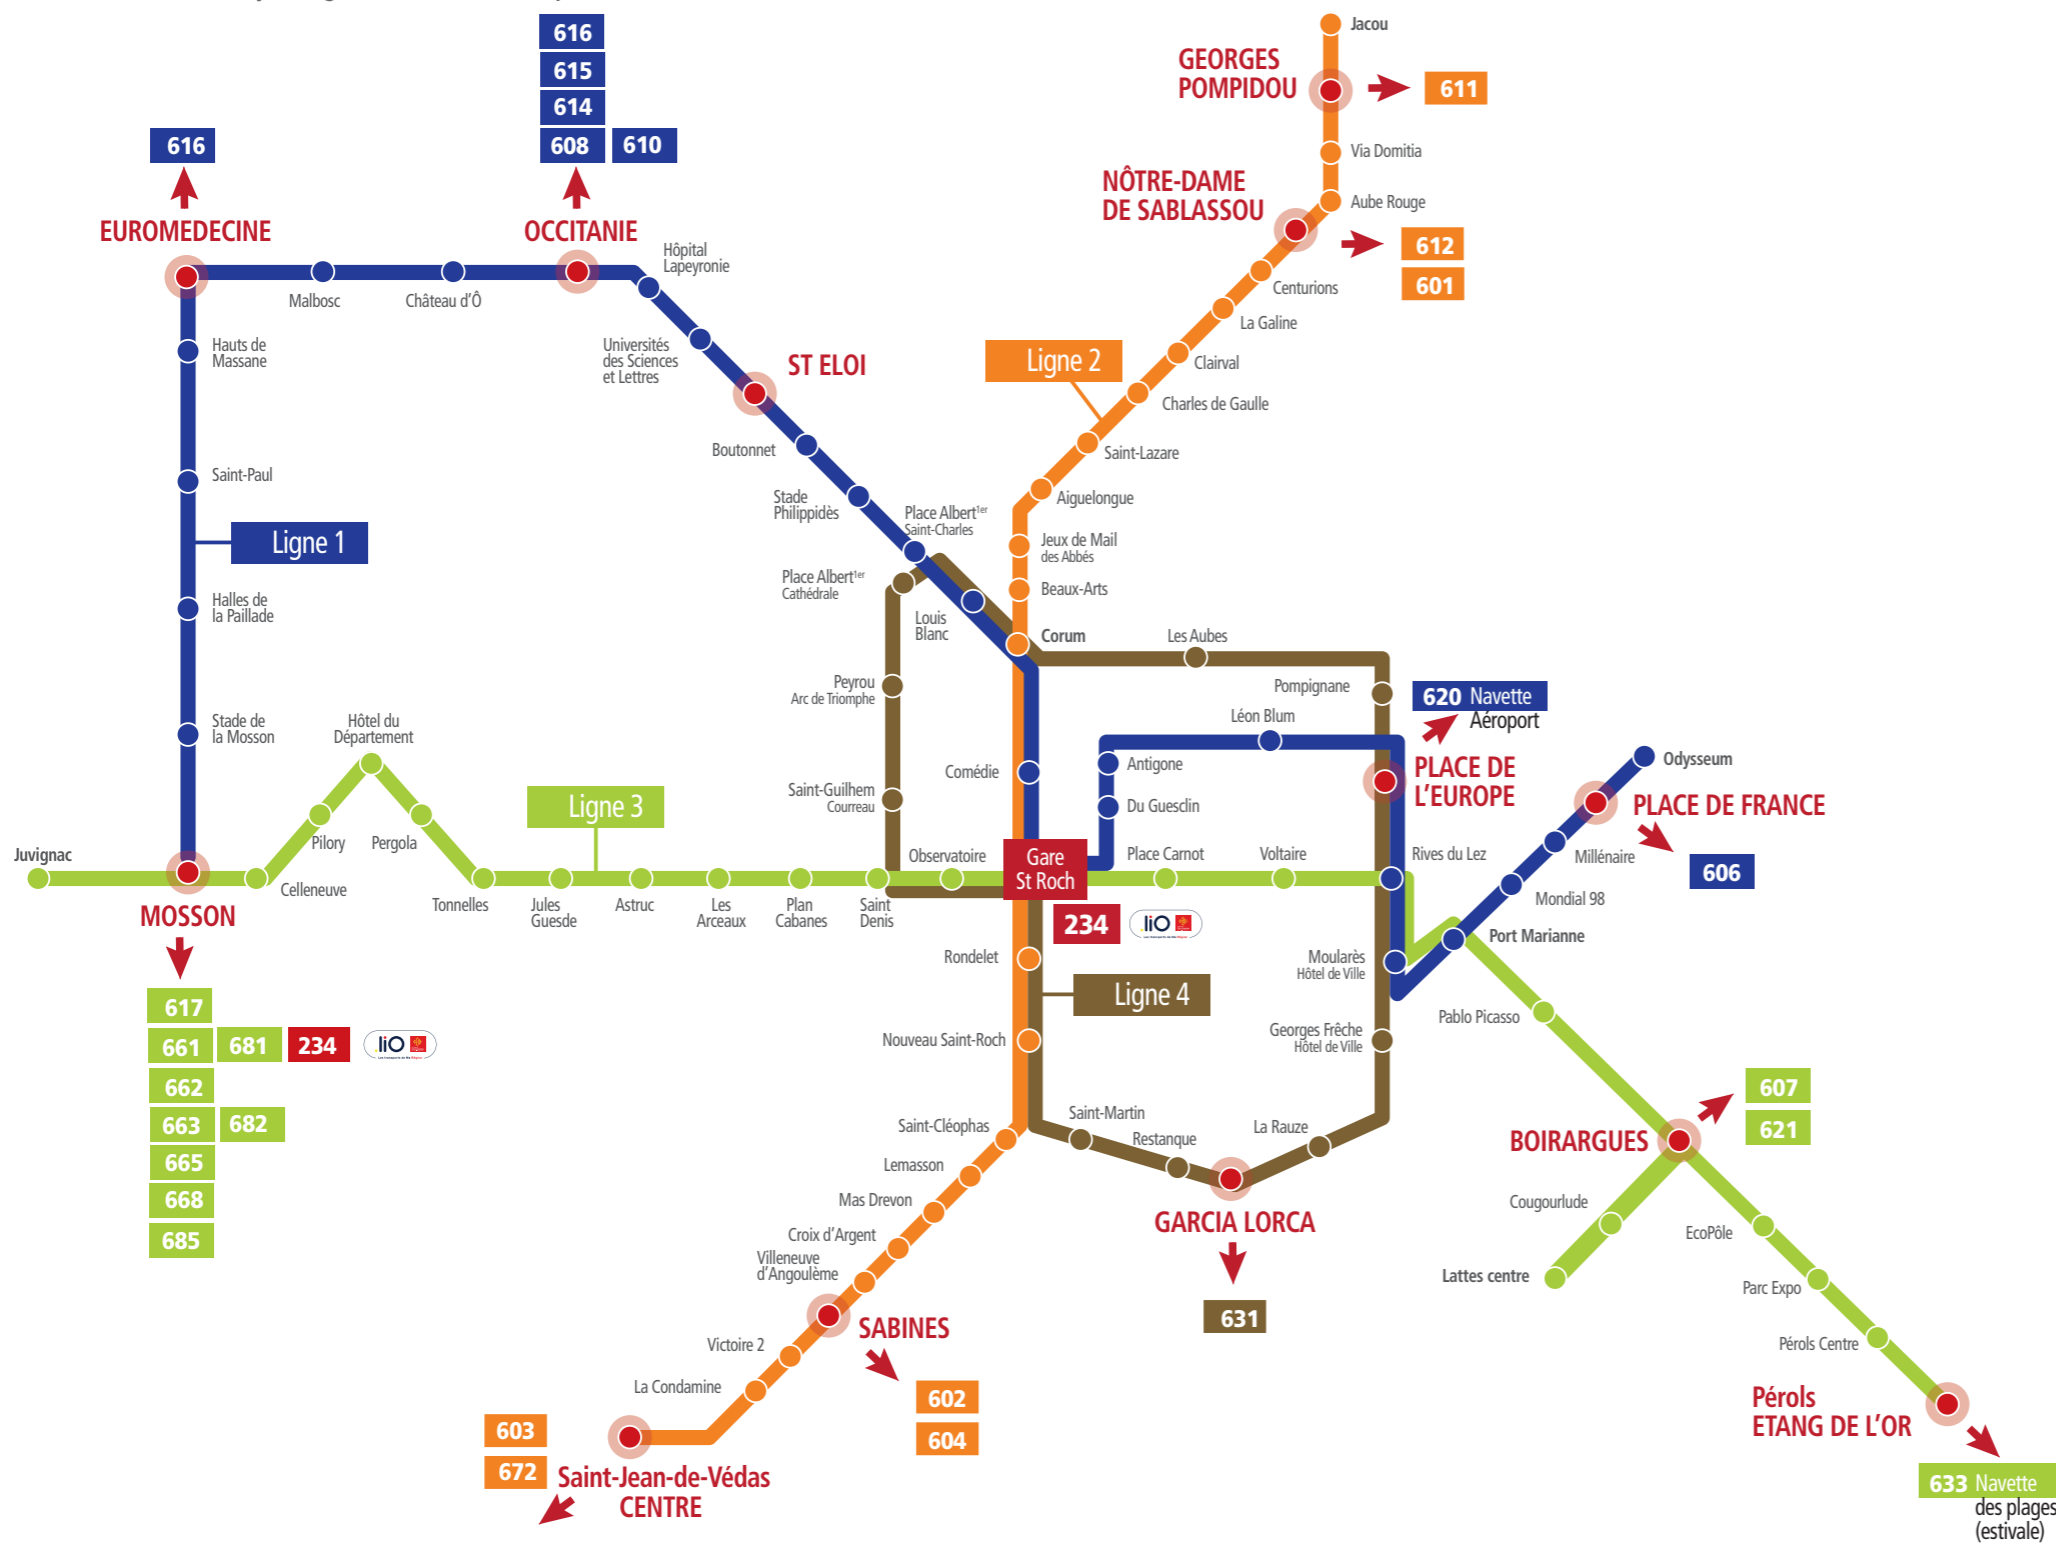

Connexion tramways - lignes Hérault Transport

- A** Aéroport de Montpellier 620
Adissan 672
Aniane 668
Arboras 668
Aspiran 665
Assas 610
- B** Balaruc le Vieux 603 604
Beaulieu 612
Bédarieux 663 685
Béziers 603
Boisseron 612
Le Bosc 681
Boirargues - Plateforme aéroport. 621
Bouzigues 603 604
Buzignargues 611
- C** Campagnan 672*
Campagne 611
Candillargues 607
Canet 665
Carmon 606 Navette des plages
Castries 612
Le Caylar 681
Ceyras 662
Claret 615
Clermont-l'Hérault 662
Combailaux 616
- F** Fabrègues 603
Frontignan 602
- G** Galargues 611
Ganges 608
Garrigues 611
Gigean 603
Gignac 662
La Grande-Motte 606
Guzargues 610
- J** Jonquières 668
- L** Lamalou-les-Bains 663 685
Lansargues 607
Laroque 608
Lauret 615
Lodève 681
Loupian 604
Lunel 601 607
Lunel-Viel 601
- M** Marsillargues 601 607
Les Matelles 608
Mauguio 607
Mèze 603 604
Mireval 602
Montagnac 603 604
Montarnaud 617
Montaud 611
Montbazin 612
Montpeyroux 668
Mudaison 607
Murles 616
Millau 234 681
- N** Notre-Dame-de-Londres 608
- P** Palavas-les-Flots 631
Pégairrolles-de-l'Escalette 681
Pézenas 603 604
Plaisan 673
Le Pouget 665
Poussan 603 672
- R** Restinclières 612
- S** Saint-André-de-Sangonis 662
Saint-Aunès
Saint-Bauzille-de-Montmel 611
Saint-Bauzille-de-Putois 608
Saint-Brès 601
Saint-Clément-de-Rivière 614
Saint-Drézéry 611
Sainte-Croix-de-Quintillargues 610
Saint-Félix-de-Lodez 681
Saint-Gély-du-Fesc 608
Saint-Geniès-des-Mourgues 612
Saint-Guilhem-le-Désert 668
Saint-Hilaire-de-Beauvoir 611
Saint-Jean-de-Cornies 611
Saint-Jean-de-Cuculles 615
Saint-Jean-de-Fos 668
Saint-Just 607
Saint-Martin-de-Londres 608
Saint-Mathieu-de-Trévières 615
Saint-Pargoire 672*
Saint-Paul-et-Valmalle 662
Saint-Pons-de-Thomières 682 685
Saint-Vincent-de-Barbeyrargues 614
Saussines 612
Sauteyrargues 615
Sète 602
Sommières 611 612
Sussargues 612
- T** Teyran 611
Le Triadou 615
- V** Vacqueries 615
Vailhauquès 617
Valergues 601 607
Vaflaunès 615
Vic-la-Gardiolo 602
Villeveyrac 672*
Viols-en-Laval 608
Viols-le-Fort 608